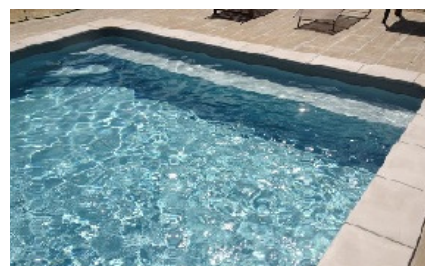

COULEURS PISCINES

COULEUR COQUE

RENDU EN EAU

GRIS

BLANC CARRARE

BLEU AZUR

BLEU PISCINE

SABLE